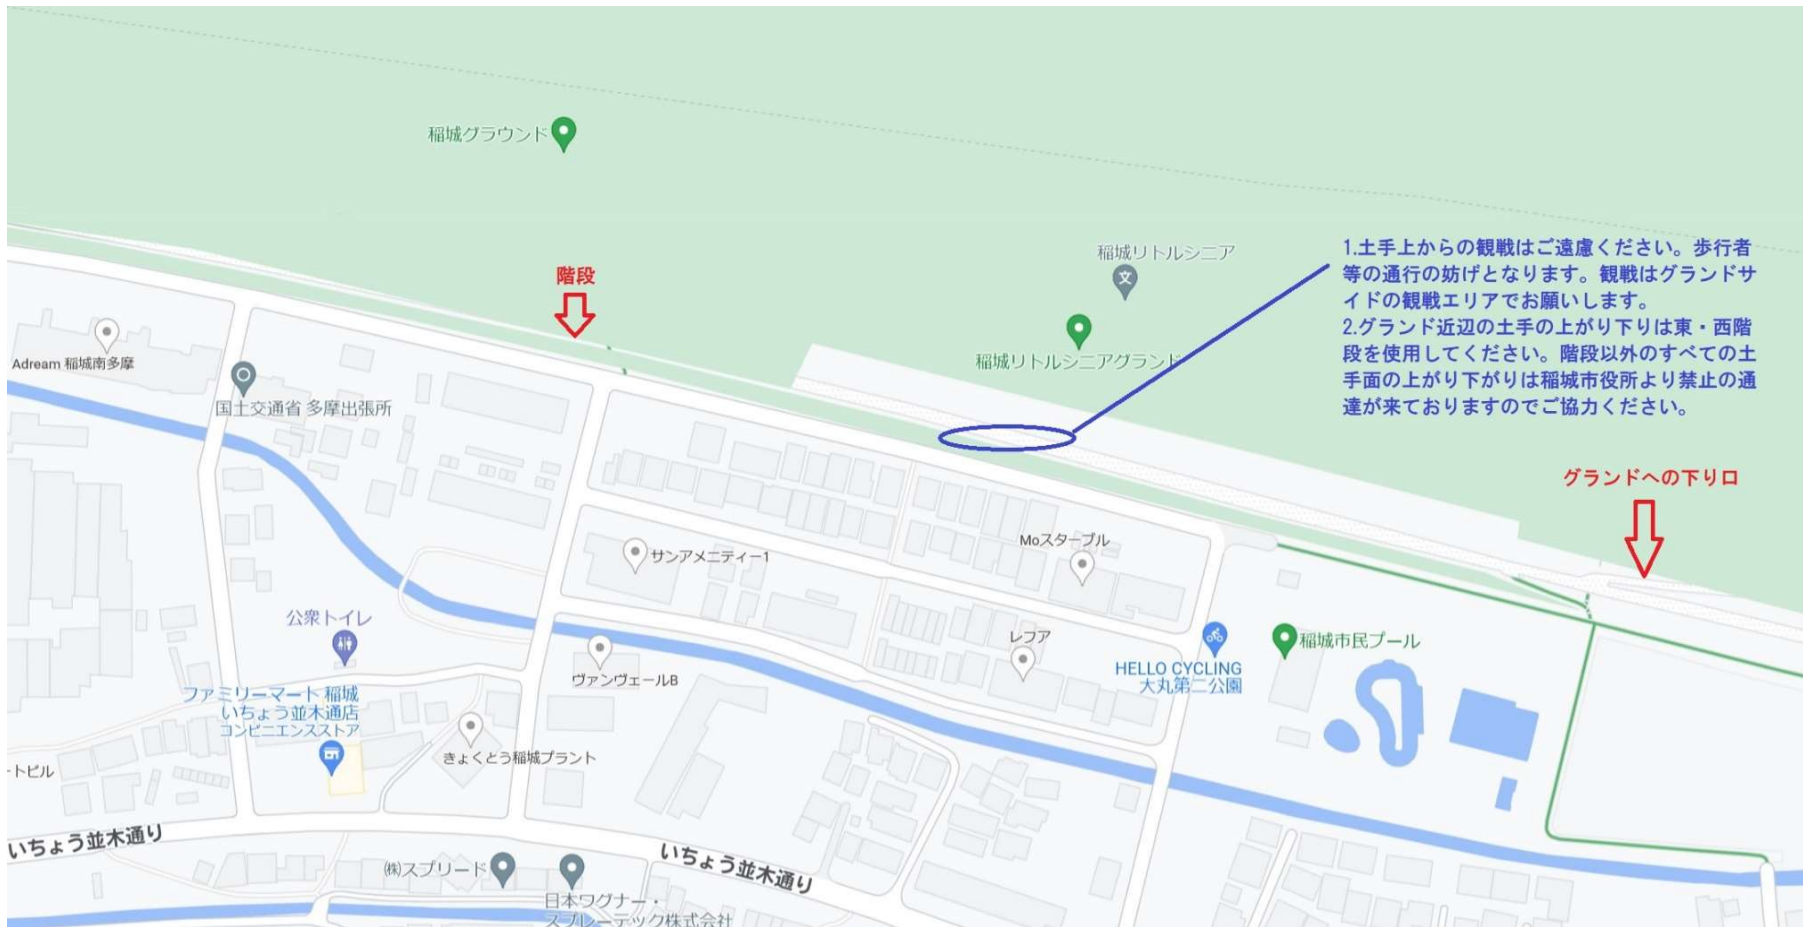

稲城グラウンドにおける観戦上の注意

- 1.土手上（遊歩道）上での観戦はおやめください。歩行者・自転車等の通行の妨げとなります。観戦は土手下の観戦エリアをお願いします。
- 2.階段以外の土手面の歩行は稲城市役所より法面の保護の為禁止されております。面倒でも階段を使用してください。